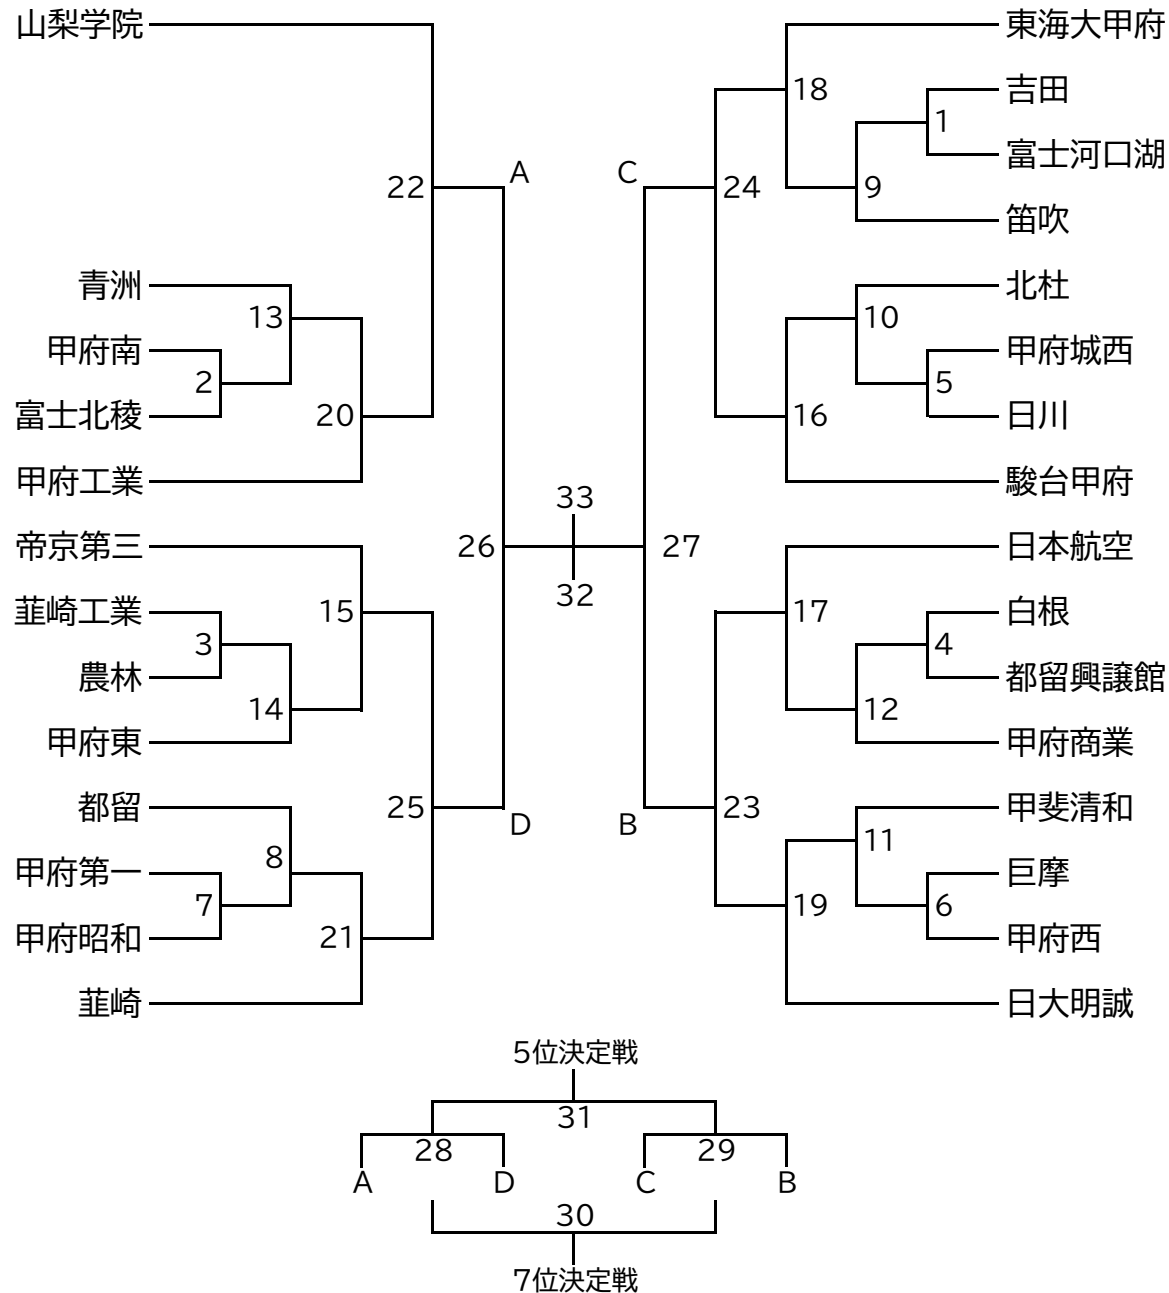

令和8年度 第78回県高校総体サッカー競技兼関東記念大会予選

試合日	試合番号	開始時間	会場
4月29日(水)	1	10:00	くぬぎ平スポーツ公園(サブ)
	2	12:15	
	3	10:00	初狩憩いの公園
	4	12:15	
	5	10:00	YSKe-com シルクパーク
	6	12:15	
	7	14:30	
5月2日(土)	8	10:00	初狩憩いの公園
	9	12:15	
	10	9:30	長坂総合スポーツ公園
	11	11:45	
	12	10:00	押原公園 人工芝
	13	12:15	
14	14:30		
5月5日(火)	15	10:30	帝京第三サッカー場
	16	13:00	
	17	10:00	日本航空高校
	18	12:30	
	19	13:00	日大明誠高校
	20	15:30	
21	10:00	グリーンフィールド穂坂	
5月9日(土)	22	10:30	葦崎中央公園 芝生広場
	23	13:30	
	24	10:30	葦崎中央公園 陸上競技場
	25	13:30	
5月13日(水)	26	10:30	押原公園 天然芝
	27	13:30	
	28	10:30	押原公園 人工芝
	29	13:30	
5月14日(木)	30	10:30	押原公園 人工芝
	31	13:30	
	32	13:30	押原公園 天然芝
5月15日(金)	33	10:00	JITリサイクルインクスタジアム